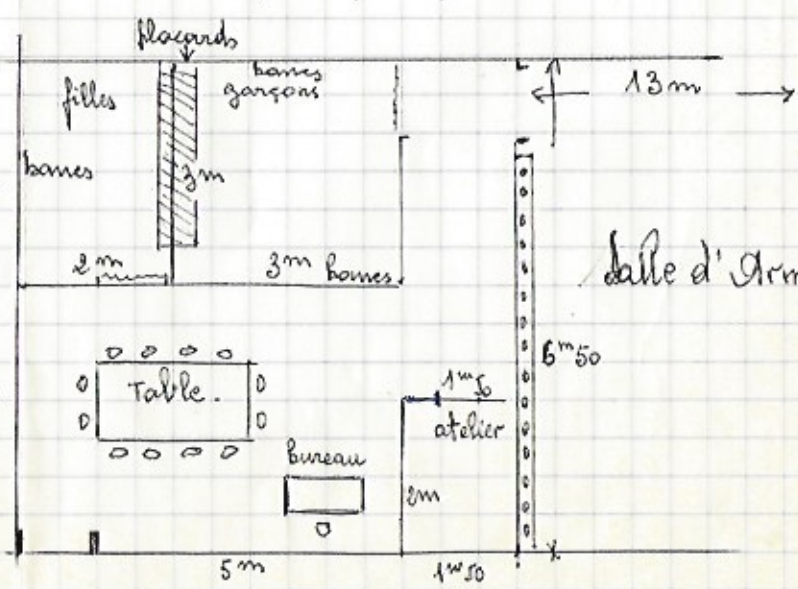

salle d'Armes