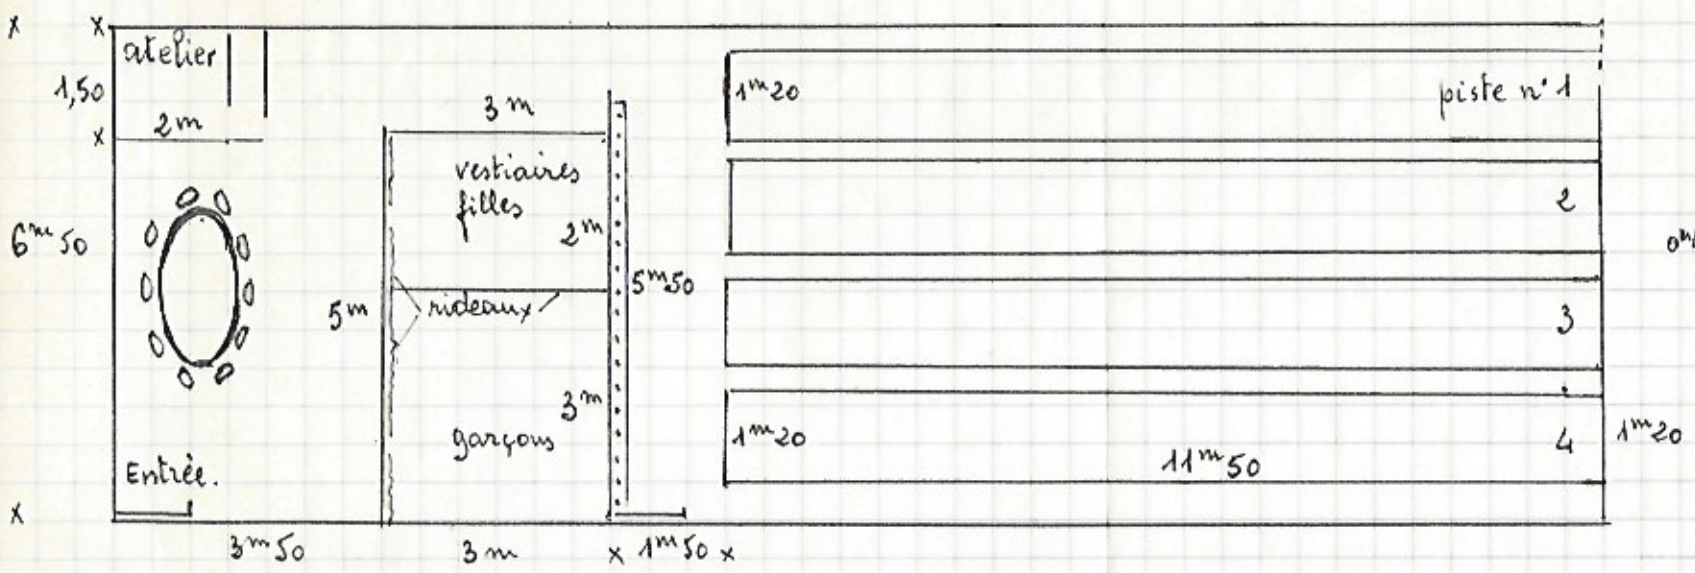

15 aout 1978

'La Riposte'

69160 Tassin la Demi-Lune

remis à la  
maire

6m50

13m

Ratier : 5m50 soit 36 armes (coquille 135mm max.)  
double : soit +36 = 72 armes.

vestiaire filles : 1 portemanteau à les 30° = 30  
garçons : " " " " = 37  
20m de papier peint pour cloison extérieure des vestiaires