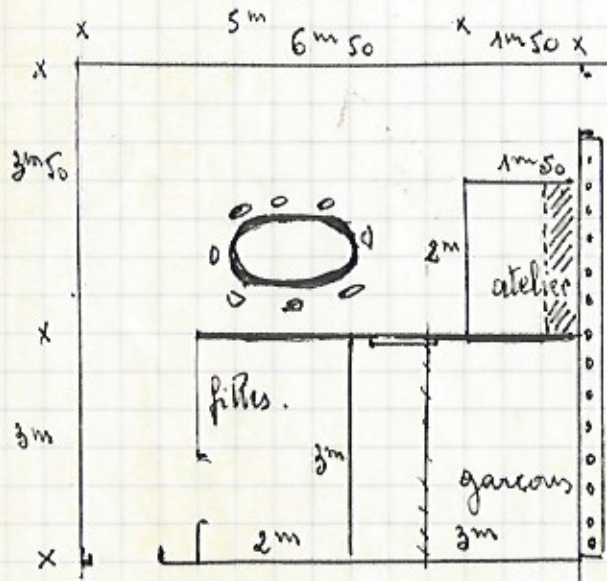

15 aout 1978

'La Riposte'

69160 Tassin la Demi-Lune

remis à la  
maire

6m50

13m

Ratier : 5m50 soit 36 armes (coquille 135mm max.)  
double : soit +36 = 72 armes.

vestiaire filles : 1 portemanteau à les 30° = 30  
garçons : " " " " = 37  
20m de papier peint pour cloison extérieure des vestiaires